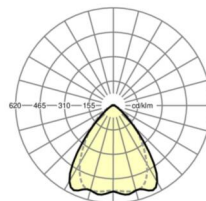

ÉCLAIRAGISME

Équipement	LED, Rendu des couleurs/Température de couleur CRI ≥ 80 / 6500K
Tolérance de localisation chromatique (MacAdam)	3SDCM
Flux lumineux nominal	6609lm
Longévité des sources LED	50000h L80/B10 (Tq 35°C), 70000h L80/B50 (Tq 35°C)
Efficacité lumineuse du luminaire	185lm/W
Angle de rayonnement	80° (C0) / 75° (C90)
UGR trans./long.	18.3 / 19.0

<https://www.regiolux.de/fr/article/19532024160>

Référence	LED 7000lm 865
ηLB	100 %
Φ ↓/↑	98 % / 2 %
UGR trans./long.	18.3 / 19.0

Dimensions

L	2299 mm	Longueur
B	55 mm	Largeur
H	37 mm	Hauteur
